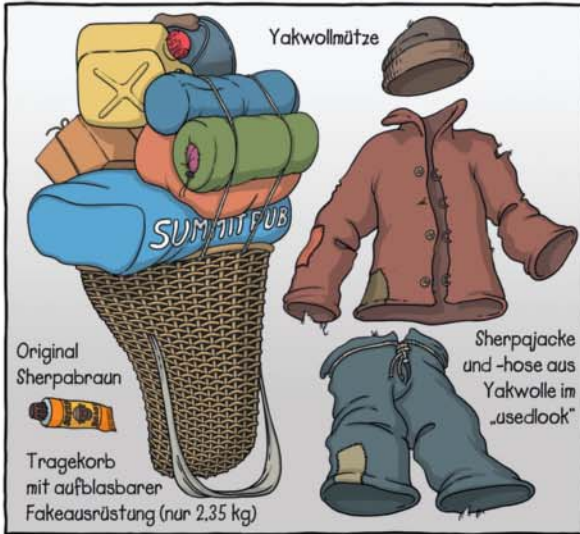

Neues vom Ausrüstungssektor: Spezielle Expeditionstarnbekleidung für Profi-Bergsteiger (damit Ihr nicht zu entdecken seid)

Für den Anmarsch zum Basislager:

Für den nächtlichen Aufbruch vom Basecamp:

Für den illegalen Aufstieg an den Fixseilen: